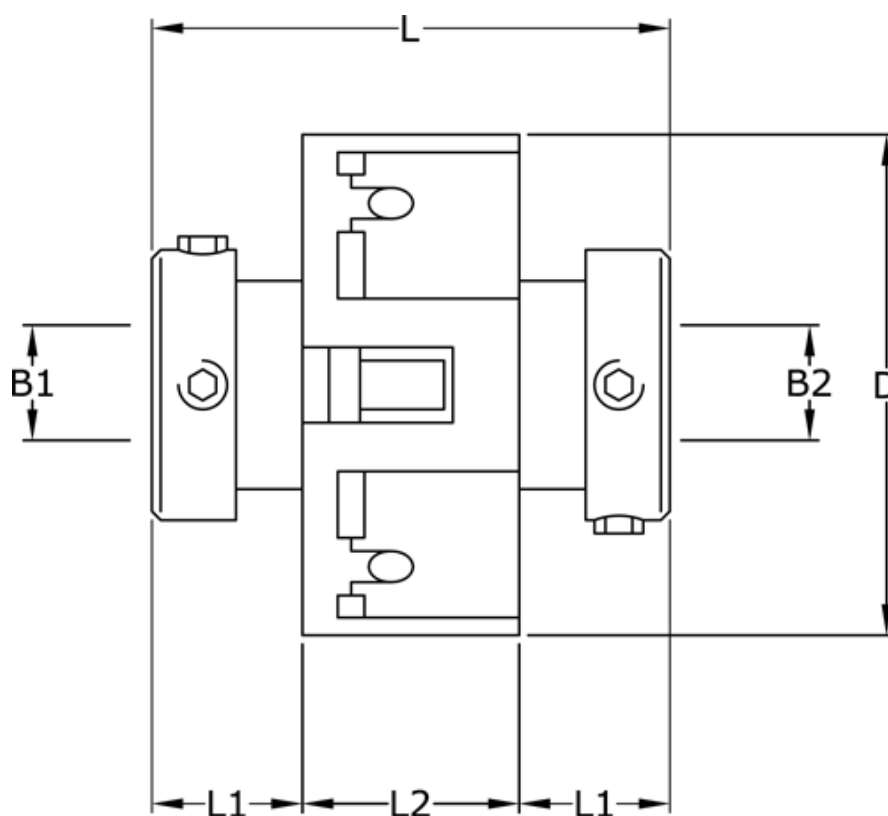

Varenummer: 3322203414242
Beskrivelse: Uni-Lat kobling str. 203.41.42.42
med pinolskrue, boring 16/16 mm

Mål

B1	= 16
B2	= 16
D	= 41
L	= 38.1
L1	= 13.5
L2	= 11.2
Skrue	= M5